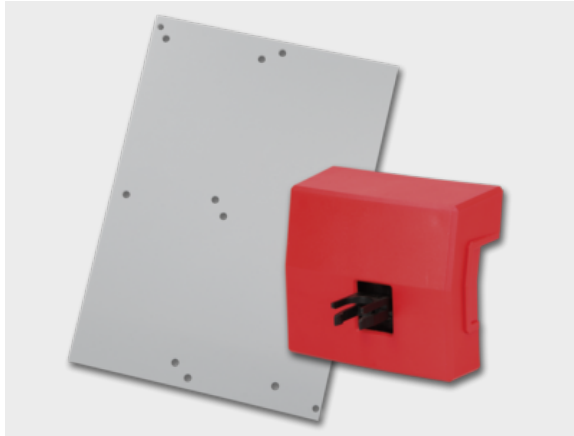

mp-PM Ersatzteile

Produktinformationen

Baseplates

Aufnahmeadapter für die unterschiedlichen Grundplatten auf den Plotter-Systemen.

Der Aufnahmeadapter ist das Verbindungsstück zwischen Plottergehäuse und Grundplatte.

Grundplatten

Grundplatten zur Aufnahme von Kennzeichenschildern, Monomatt, Duomatt, Aluminium und Etiketten sind im Bereich "Zubehör" gelistet.

Stifteinheit

Stifteinheit zur Aufnahme von Murrplastik Tusche-Stiften.

Informationen, Konformitäten und Zulassungen

Artikel	Bestell-Nr.	VPE St.
Aufnahmeadapter für Grundplatten		
MVPS Basic Baseplate	86621031	1
MVPS G3 Baseplate	86622011	1
Aufnahme für Tuschestift		
mp-PM Stifteinheit	86691081	1
Interne Elektronik-Bauteile		
mp-PM Eingangsplatine 1)	86691084	1
mp-PM Basic Steuerplatine 1)	86691083	1
mp-PM A3 Steuerplatine 1)	86691082	1